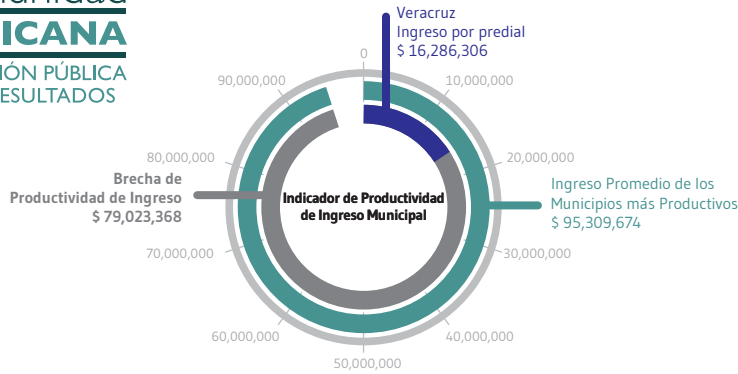

# Indicador de Productividad de la Gestión Pública Municipal

Todas las cifras en pesos corrientes por cada 100 mil habitantes

## Evaluación de Satisfacción y Calidad de los Servicios Públicos Básicos del Municipio de Veracruz