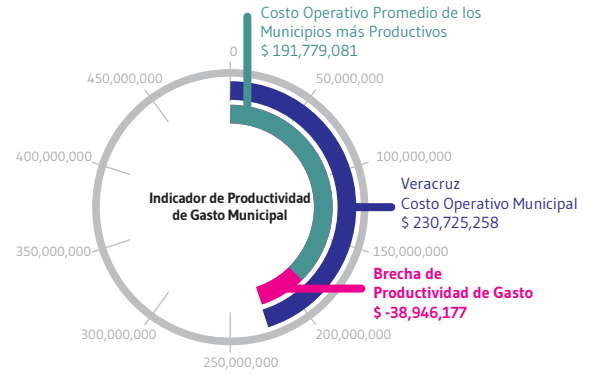

# Indicador de Productividad de la Gestión Pública Municipal

Todas las cifras en pesos corrientes por cada 100 mil habitantes

## Evaluación de Satisfacción y Calidad de los Servicios Públicos Básicos del Municipio de Veracruz