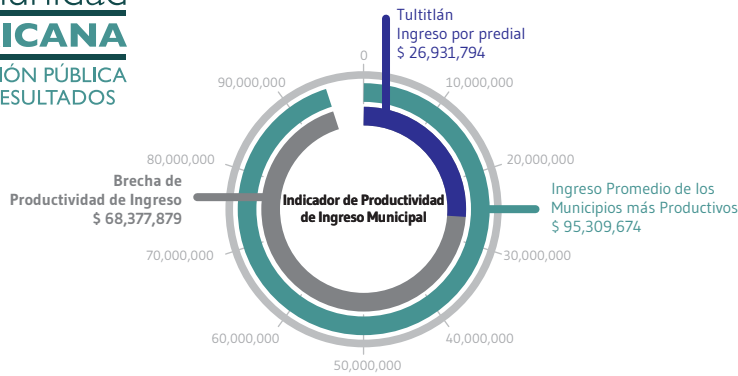

Indicador de Productividad de la Gestión Pública Municipal