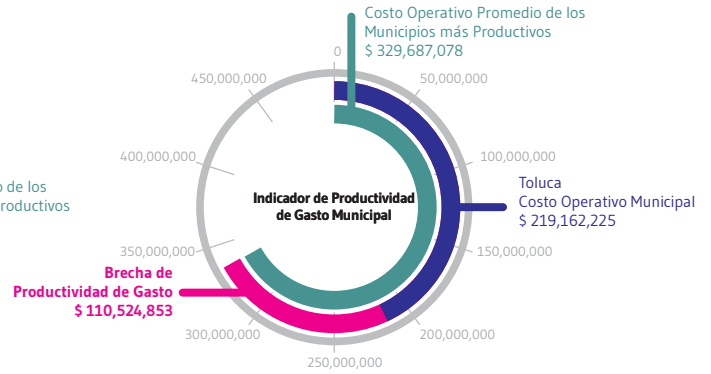

# Indicador de Productividad de la Gestión Pública Municipal

Comunidad  
**MEXICANA**  
DE GESTIÓN PÚBLICA  
PARA RESULTADOS

Todas las cifras en pesos corrientes por cada 100 mil habitantes

## Evaluación de Satisfacción y Calidad de los Servicios Públicos Básicos del Municipio de Toluca

Comparativo con Municipio mejor evaluado