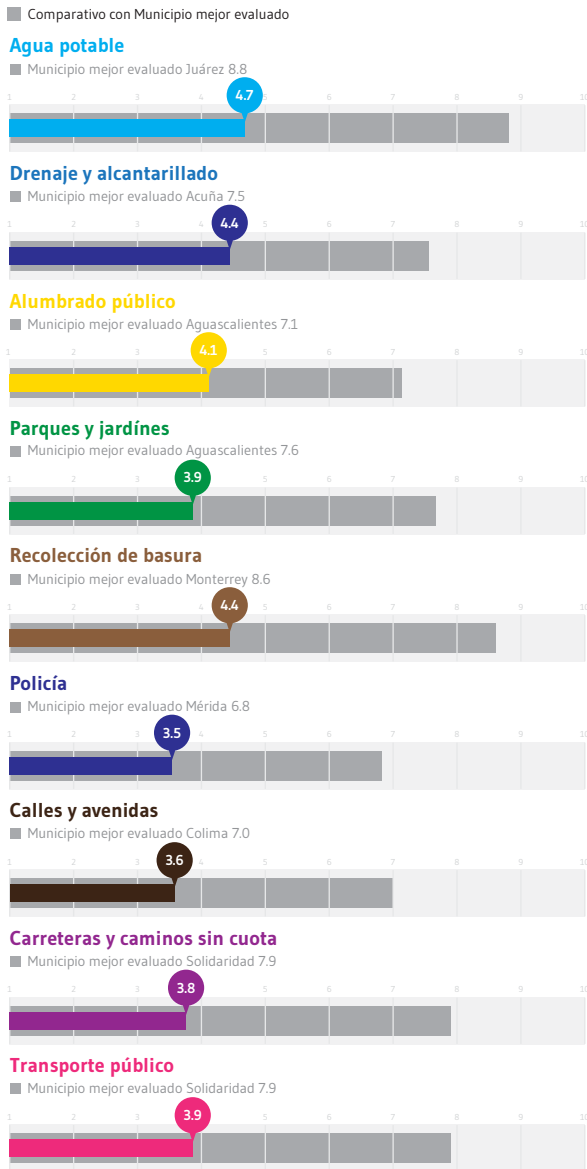

Evaluación de Satisfacción y Calidad de los Servicios Públicos Básicos del Municipio de Tlalnepantla de Baz