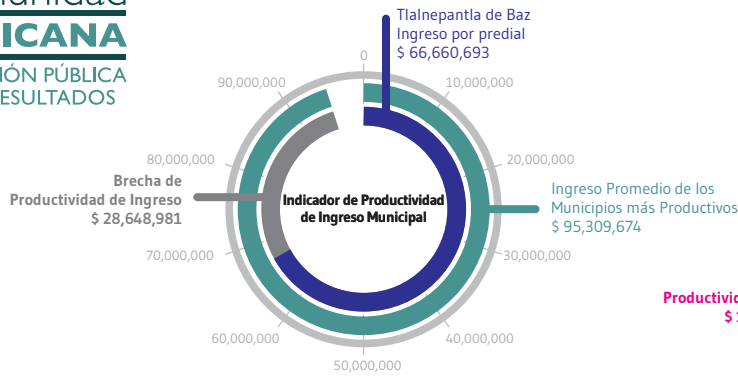

Indicador de Productividad de la Gestión Pública Municipal