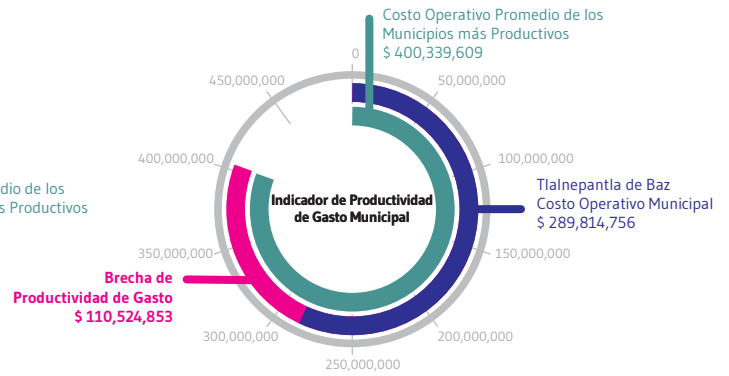

Indicador de Productividad de la Gestión Pública Municipal