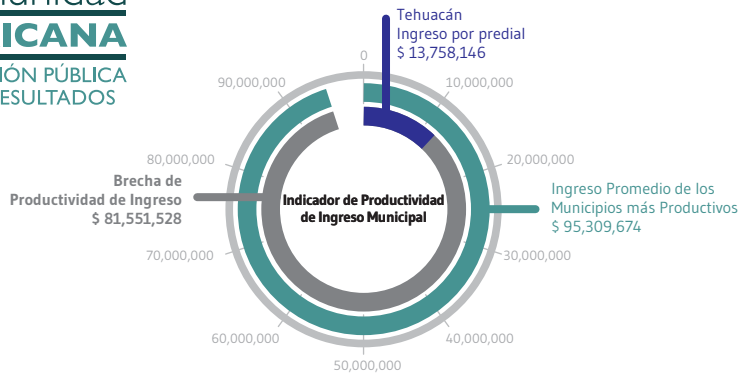

Indicador de Productividad de la Gestión Pública Municipal