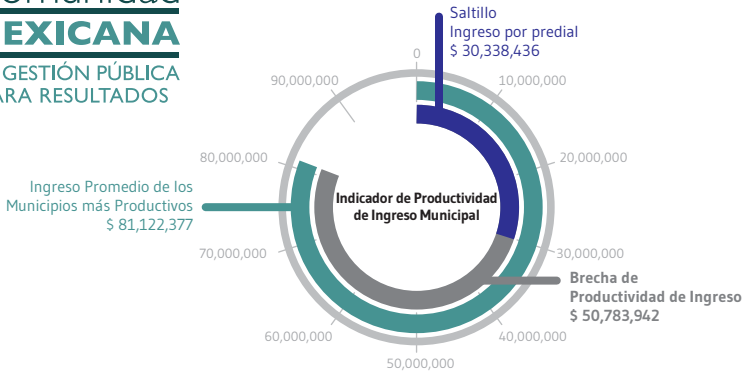

Indicador de Productividad de la Gestión Pública Municipal

Comunidad MEXICANA
DE GESTIÓN PÚBLICA PARA RESULTADOS