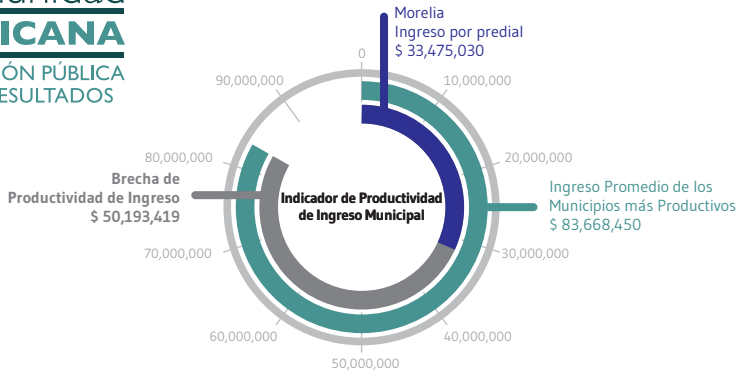

# Indicador de Productividad de la Gestión Pública Municipal

Todas las cifras en pesos corrientes por cada 100 mil habitantes

## Evaluación de Satisfacción y Calidad de los Servicios Públicos Básicos del Municipio de Morelia