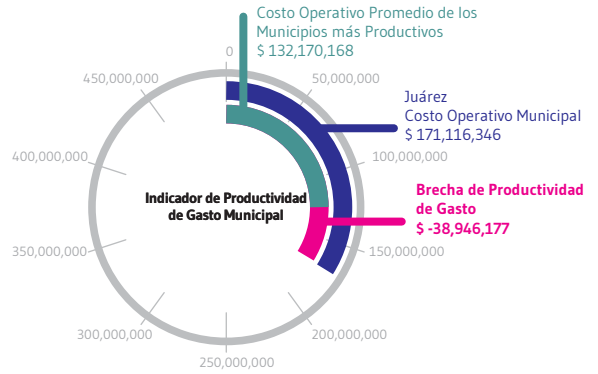

# Indicador de Productividad de la Gestión Pública Municipal

Comunidad  
**MEXICANA**  
DE GESTIÓN PÚBLICA  
PARA RESULTADOS

Todas las cifras en pesos corrientes por cada 100 mil habitantes