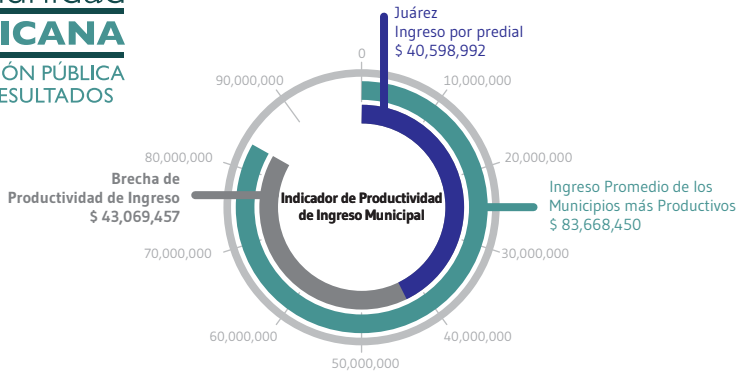

# Indicador de Productividad de la Gestión Pública Municipal

Comunidad  
**MEXICANA**  
DE GESTIÓN PÚBLICA  
PARA RESULTADOS

Todas las cifras en pesos corrientes por cada 100 mil habitantes