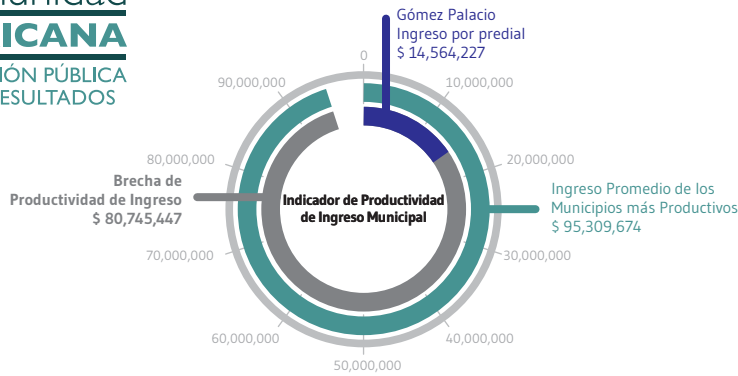

Indicador de Productividad de la Gestión Pública Municipal