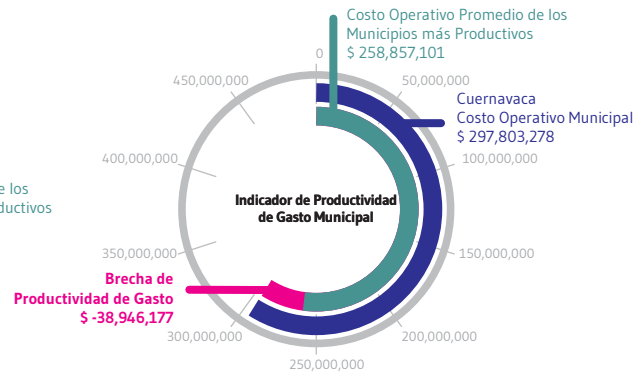

Indicador de Productividad de la Gestión Pública Municipal