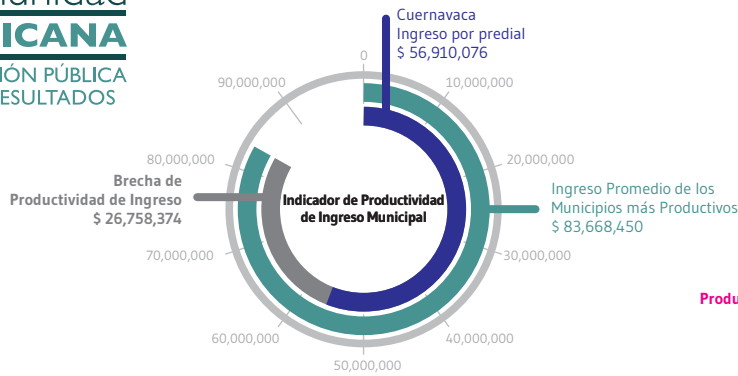

Indicador de Productividad de la Gestión Pública Municipal