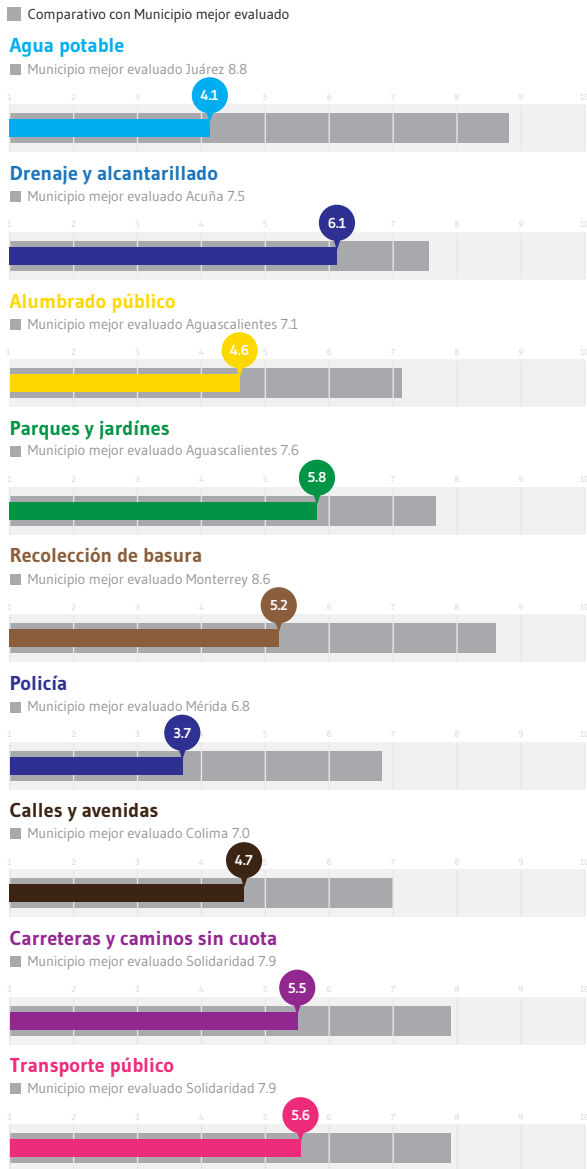

# Indicador de Productividad de la Gestión Pública Municipal

Todas las cifras en pesos corrientes por cada 100 mil habitantes

## Evaluación de Satisfacción y Calidad de los Servicios Públicos Básicos del Municipio de Chilpancingo de los Bravo

## Plano Cartesiano: Posición Municipal por Cuadrante