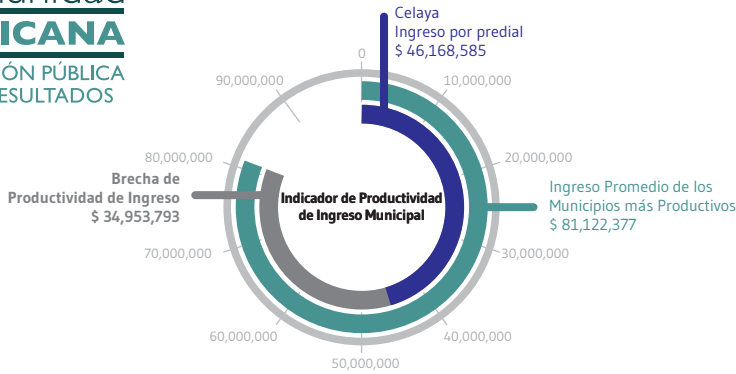

Indicador de Productividad de la Gestión Pública Municipal

Todas las cifras en pesos corrientes por cada 100 mil habitantes

Evaluación de Satisfacción y Calidad de los Servicios Públicos Básicos del Municipio de Celaya